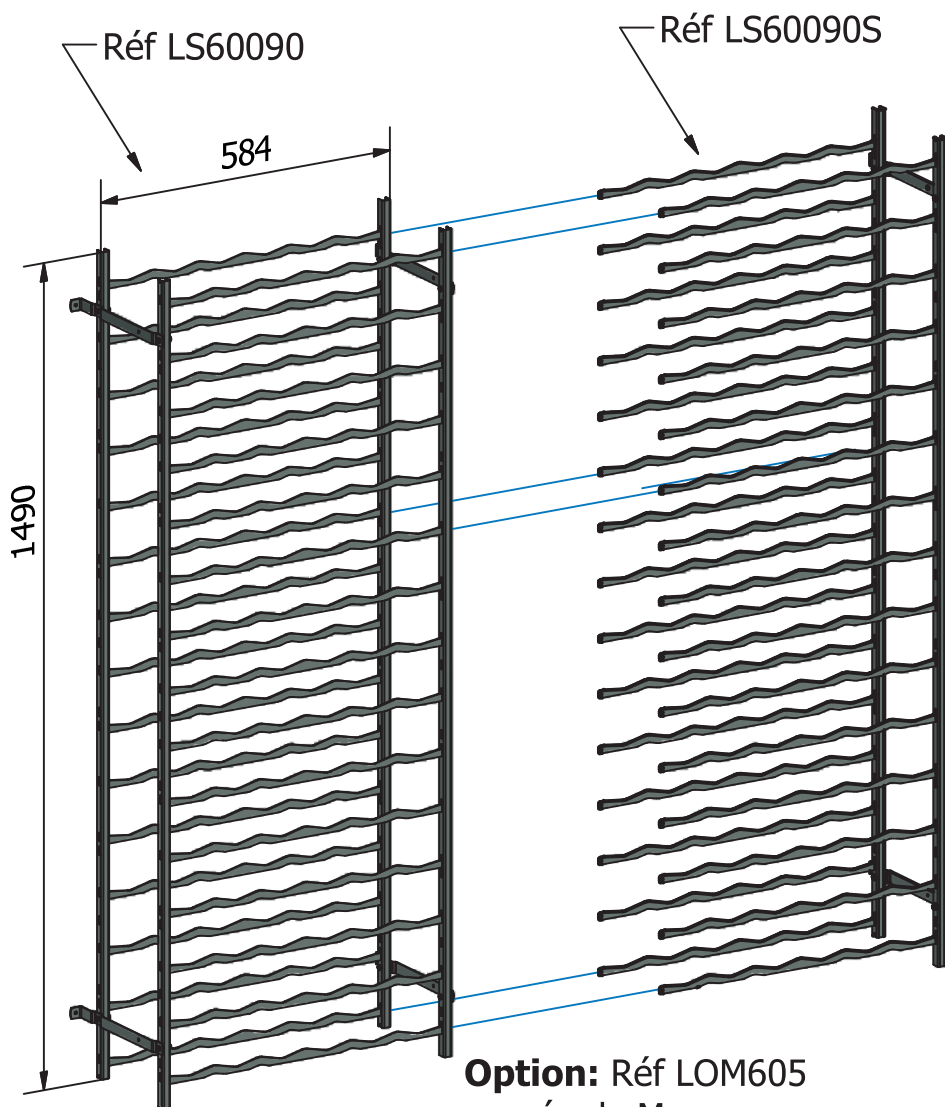

CASIER 90 BOUTEILLES

Option: Réf LOM605
rangée de Magnum :

X 2