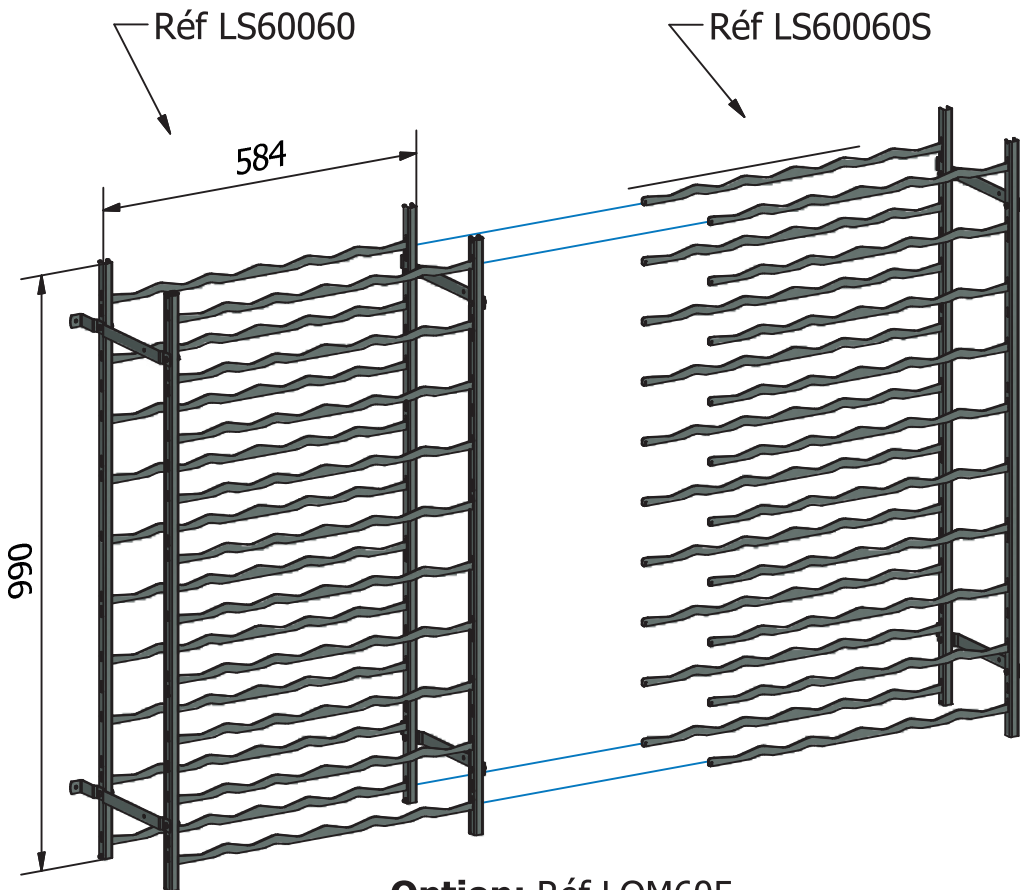

CASIER 60 BOUTEILLES

Option: Réf LOM605
rangée de Magnum :

X 2