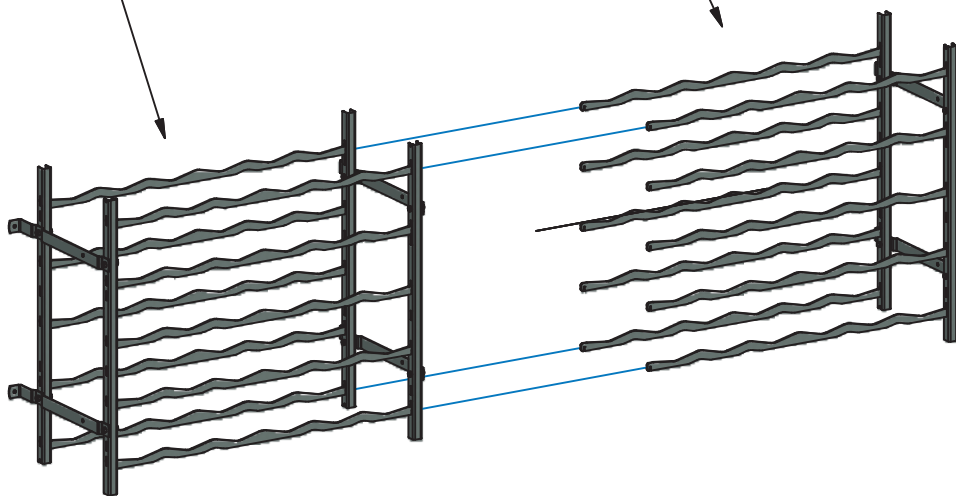

CASIER 30 BOUTEILLES

Réf LS60030

Réf LS60030S

Option: Réf LOM605
rangée de Magnum :

X 2